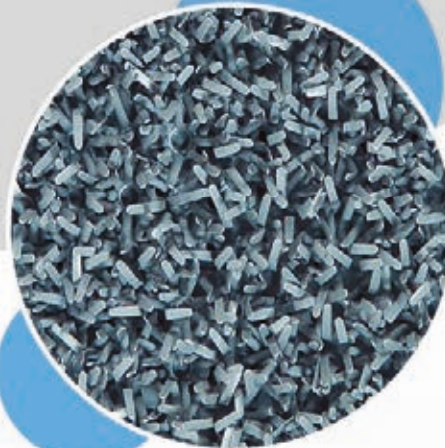

ASTROTURF

*Zerbino a rotoli in polietilene
Adatto sia per uso interno che esterno
Resistente ai raggi uv ed agli agenti atmosferici
Imputrescibile*

Altezza: **cm. 91**
Rotoli: **ml. 15**
Spessore: **mm. 15**

cod. **D00/1ASTRO** - Verde Scuro

cod. **D00/3ASTRO** - Grigio

cod. **D00/4ASTRO** - Marrone

cod. **D00/6ASTRO** - Rosso