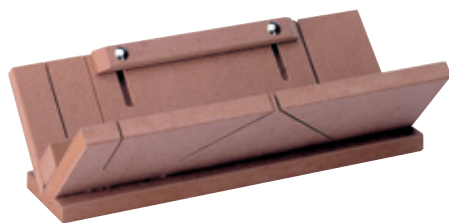

Le nostre TRAVI RUSTICHE in poliuretano, sono una fedele riproduzione di antiche travature in rovere scuro, con la caratteristica vena spazzolata tipica delle travature antiche. Leggere e facili da montare, sono utilizzabili per creare ambienti rustici ed accoglienti grazie alle loro perfette rifiniture.