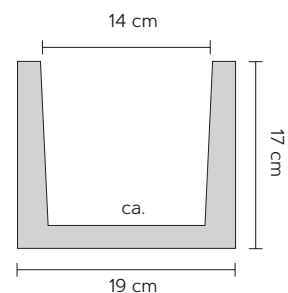

# TRAVI RUSTICHE

**N° 153**, 9 x 6 cm - 3 ml  
EAN: 3250790051042  
**F07/0000T9**

**N° 156**, 12x12 cm - 3 ml  
EAN: 3250790052049  
**F07/000T12**

**N° 198**, 20x13 cm - 3 ml  
EAN: 3250790053046  
**F07/000T20**

**N° 390**, 19 x 17 cm - 3 ml  
EAN: 3250790053220  
**F07/000T19**

**N° 294**, 9 x 6 cm  
EAN: 3250790056092  
**F07/0000M9**

**Supporto  
per travi rovere scuro**

**N° 254**, 20x13 + 19x17 cm  
EAN: 3250790056115  
**F07/000M20**

**N° 234**, 12x12 cm  
EAN: 3250790056108  
**F07/000M12**

**Finitura acciaio**

**N° 113**, 1 m  
EAN: 3250790056542  
**F07/0000S1**