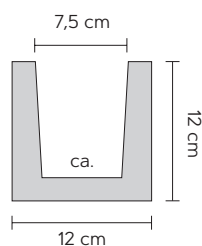

N° 156, 12x12 cm - 3 ml
EAN: 3250790052049
F07/000T12