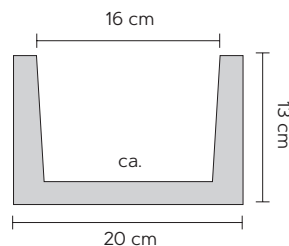

N° 198, 20x13 cm - 3 ml
EAN: 3250790053046
F07/000T20