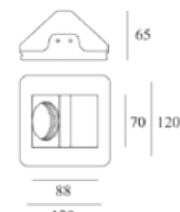

Voltaggio	Frequenza	Attacco Luce	Watt
220 - 240V	50Hz	GU10	Max 50W