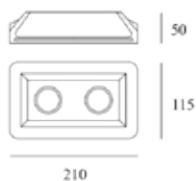

Cod.: **R00/IL002872**

Voltaggio	Frequenza	Attacco Luce	Watt
220 - 240V	50Hz	GU10	Max 50W