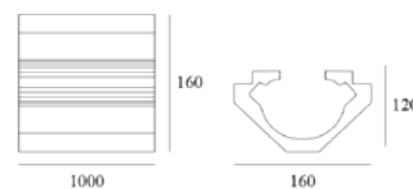

Cod.: R00/IL001202

Voltaggio	Frequenza	Attacco Luce	Watt
220 - 240V	50Hz	GU10	Max 50W

IP20 CE ROHS

Cod.: R00/IL005900

PARTE ELETTRICA NON INCLUSA
Lunghezza 1 mt.

Cod.: R00/IL006000

PARTE ELETTRICA NON INCLUSA
Lunghezza 1 mt.