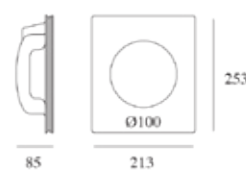

Cod.: **R00/IL002616**