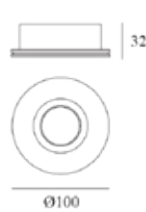

LUCI DA SOFFITTI IN GESSO

europarati

Voltaggio	Frequenza	Attacco Luce	Watt
220 - 240V	50Hz	GU10	Max 50W

Voltaggio	Frequenza	Attacco Luce	Watt
220 - 240V	50Hz	GU10	Max 50W

Voltaggio	Frequenza	Attacco Luce	Watt
220 - 240V	50Hz	GU10	Max 50W

Voltaggio	Frequenza	Attacco Luce	Watt
220 - 240V	50Hz	GU10	Max 50W

Voltaggio	Frequenza	Attacco Luce	Watt
220 - 240V	50Hz	GU10	Max 50W

Voltaggio	Frequenza	Attacco Luce	Watt
220 - 240V	50Hz	GU10	Max 50W