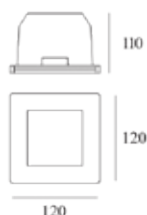

Cod.: R00/IL002869

Voltaggio 220 - 240V
 Frequenza 50Hz
 Attacco Luce GU10
 Watt Max 35W

LUCI DA SOFFITTI IN GESSO

europarati

Cod.: **R00/IL003119**
con vetrino

Voltaggio	Frequenza	Attacco Luce	Watt
220 - 240V	50Hz	GU10	Max 50W