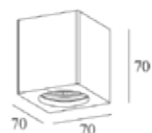

Voltaggio 220 - 240V
Frequenza 50Hz
Attacco Luce GU10
Watt Max 50W

Voltaggio 220 - 240V
Frequenza 50Hz
Attacco Luce GU10
Watt Max 50W

Voltaggio 220 - 240V
Frequenza 50Hz
Attacco Luce GU10
Watt Max 35W

Voltaggio 220 - 240V
Frequenza 50Hz
Attacco Luce GU10
Watt Max 35W

Voltaggio 220 - 240V
Frequenza 50Hz
Attacco Luce GU10
Watt Max 35W

Voltaggio 220 - 240V
Frequenza 50Hz
Attacco Luce GU10
Watt Max 35W