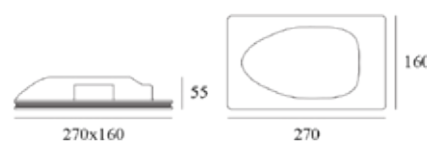

Cod.: **R00/IL003700**

Voltaggio	Frequenza	Attacco Luce	Watt
220 - 240V	50Hz	GU10	Max 50W