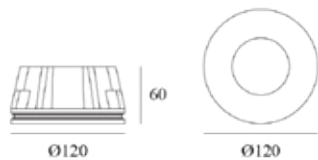

Cod.: R00/IL006400

Voltaggio	Frequenza	Attacco Luce	Watt
220 - 240V	50Hz	GU10	Max 50W