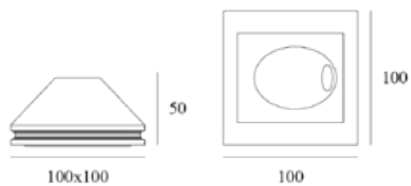

Cod.: R00/IL001202

Voltaggio	Frequenza	Attacco Luce	Watt
220 - 240V	50Hz	GU10	Max 50W

IP20 CE ROHS