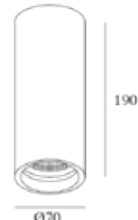

SCARICA IL
TUO LISTINO

Cod.: R00/IL002658

Voltaggio 220 - 240V
 Frequenza 50Hz
 Attacco Luce GU10
 Watt Max 50W

Cod.: R00/IL002659

Voltaggio 220 - 240V
 Frequenza 50Hz
 Attacco Luce GU10
 Watt Max 50W

Cod.: R00/IL002870