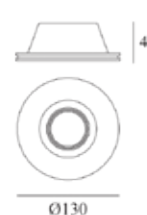

Voltaggio	Frequenza	Attacco Luce	Watt
220 - 240V	50Hz	GU10	Max 50W