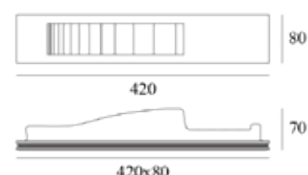

Cod.: **R00/IL004800**

Voltaggio	Frequenza	Attacco Luce	Watt
220 - 240V	50Hz	GU10	Max 50W