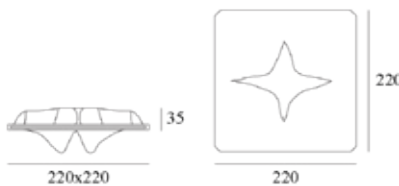

Cod.: R00/IL006800

Voltaggio	Frequenza	Attacco Luce	Watt
220 - 240V	50Hz	GU10	Max 50W