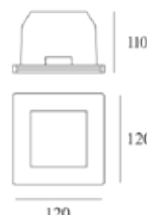

Voltaggio	Frequenza	Attacco Luce	Watt
220 - 240V	50Hz	GU10	Max 50W