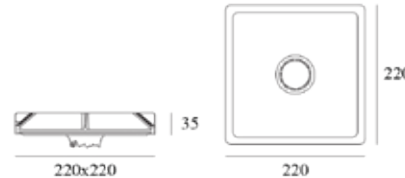

Cod.: R00/IL006900

Voltaggio	Frequenza	Attacco Luce	Watt
220 - 240V	50Hz	GU10	Max 50W