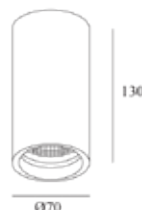

SCARICA IL
TUO LISTINO

Cod.: R00/IL002658

Voltaggio 220 - 240V
 Frequenza 50Hz
 Attacco Luce GU10
 Watt Max 50W

Cod.: R00/IL002659

Voltaggio 220 - 240V
 Frequenza 50Hz
 Attacco Luce GU10
 Watt Max 50W

Cod.: R00/IL002870