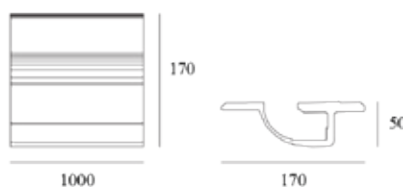

Cod.: R00/IL001202

Voltaggio	Frequenza	Attacco Luce	Watt
220 - 240V	50Hz	GU10	Max 50W

IP20 CE ROHS

Cod.: R00/IL005900

PARTE ELETTRICA NON INCLUSA
Lunghezza 1 mt.

Cod.: R00/IL006000

PARTE ELETTRICA NON INCLUSA
Lunghezza 1 mt.