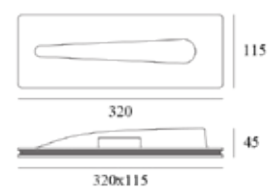

LUCI DA SOFFITTI IN GESSO

europarati

Cod.: **R00/IL003500**

Voltaggio	Frequenza	Attacco Luce	Watt
220 - 240V	50Hz	GU10	Max 50W

Cod.: **R00/IL003600**

Voltaggio	Frequenza	Attacco Luce	Watt
220 - 240V	50Hz	GU10	Max 50W