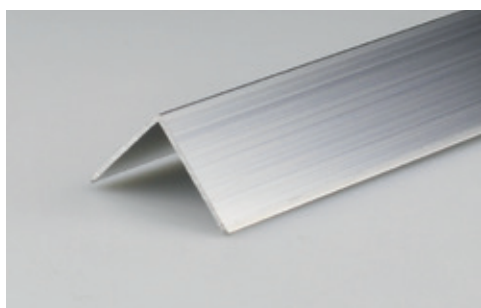

I profili ANGOLARI IN ALLUMINIO sono uno dei prodotti più versatili e richiesti da molteplici settori. La nostra gamma di profili di alta qualità costituisce una soluzione ideale per proteggere in casa o in ufficio, angoli e bordi. Inoltre trovano larghissimo utilizzo anche nel campo dell'arredamento dove si prestano ad essere usati come profili per mobili di ogni tipo.

LINEA ALLUMINIO

ANGOLARI LUCIDI E OPACHI

—
SCARICA IL
TUO LISTINO

LINEA ALLUMINIO

cod. **Q09/010147**
Angolare - Argento Lucido
mm 10x10x1 - ml 2 - Conf. pz 5

cod. **Q09/010144**
Angolare - Argento Opaco
mm 10x10x1 - ml 2 - Conf. pz 10