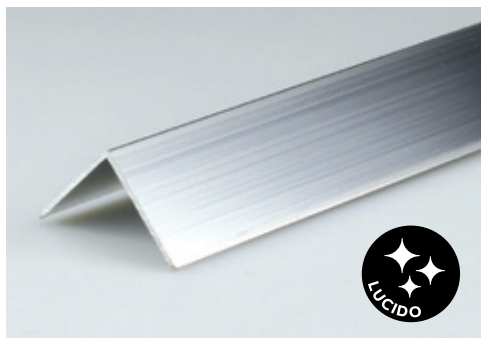

LINEA ALLUMINIO

ANGOLARI LUCIDI E OPACHI

—
SCARICA IL
TUO LISTINO

LINEA ALLUMINIO

cod. **Q09/010147**
Angolare - Argento Lucido
mm 10x10x1 - ml 2 - Conf. pz 5

cod. **Q09/010144**
Angolare - Argento Opaco
mm 10x10x1 - ml 2 - Conf. pz 10