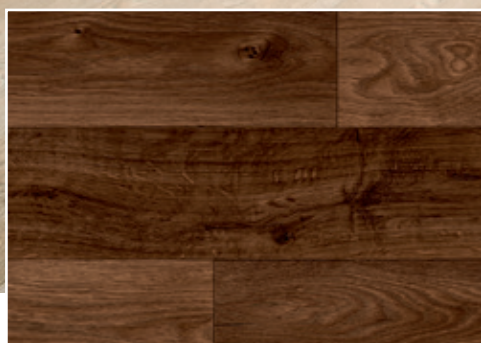

N.B. - I colori dei Pavimenti PVC sono puramente indicativi

EUROCUSHION

cod. **P01/NOB892**
Rovere Grigio

cod. **P01/ASP803**
Rovere Sbiancato

cod. **P01/ASP835**
Rovere

cod. **P01/ASP847**
Wengè

cod. **P01/ELM547**
Noce