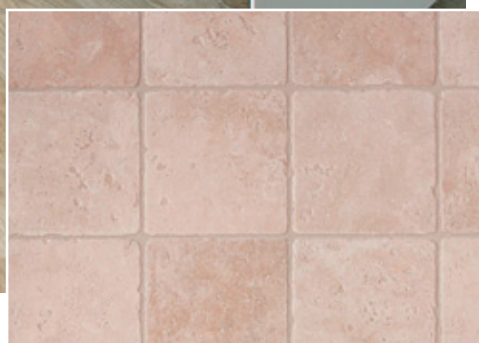

cod. **P01/ELB505**
Mattonella Chiara