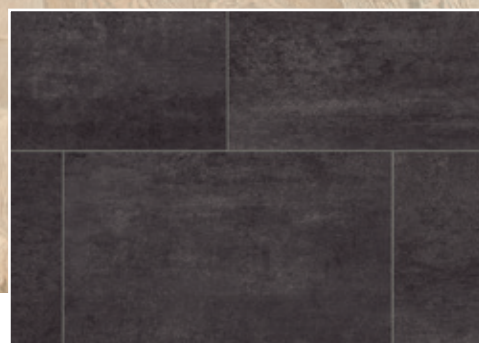

N.B. - I colori dei Pavimenti PVC sono puramente indicativi

EUROCUSHION

cod. **P01/NOB892**
Rovere Grigio

cod. **P01/ASP803**
Rovere Sbiancato

cod. **P01/ASP835**
Rovere

cod. **P01/ASP847**
Wengè

cod. **P01/ELM547**
Noce

cod. **P01/BAR579**
Mattonella Cemento

cod. **P01/EVO594**
Vietri Grigio

cod. **P01/NAV585**
Marmo Grigio

cod. **P01/APO501**
Marmo Beige