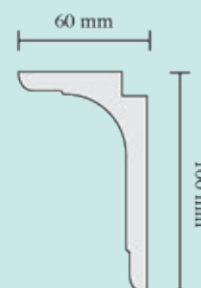

## Cornice LED

**T60**

*h 200 cm - 63 mm*

 : pz 16 = 32 ml

**Z04/000T60**

## CLIPS

*h 120 cm - 100 mm*

 : Conf. 35 Buste da 3 pz

**Z04/CLIPS**

## Cornice LED

**L100 - N° 9295**

*h 200 cm*

 : pz 25 = 50 ml

**Z04/00L100**